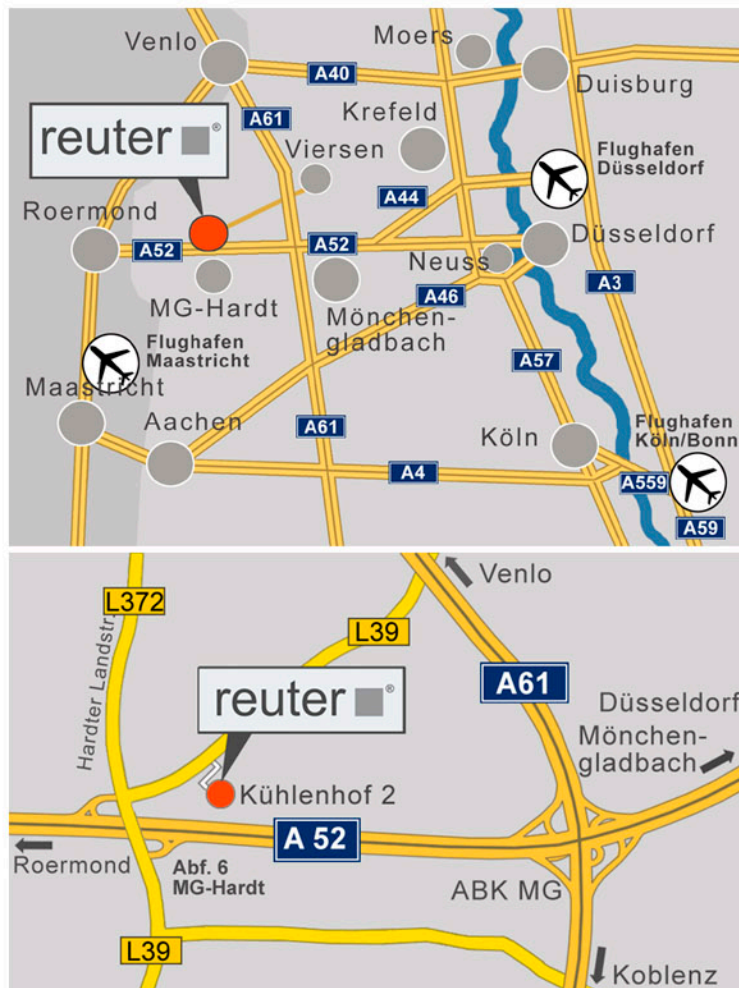

Anfahrtsbeschreibung: Ausstellung reuter, Kühlenhof 2

Aus Richtung Mönchengladbach:

Verlassen Sie die A52 an der Anschlussstelle Mönchengladbach-Hardt in Richtung Dülken, MG-Hardt und fahren auf die Hardter Landstr. (L39). Folgen Sie dem Straßenverlauf ca. 1000 m und biegen rechts in die Einfahrt zum Kühlenhof

Aus Richtung Roermond:

Verlassen Sie die A52 an der Anschlussstelle Mönchengladbach-Hardt in Richtung Mackenstein, MG-Hardt und fahren rechts auf die Hardter Landstr.(L39). Folgen Sie dem Straßenverlauf ca. 1000 m und biegen rechts in die Einfahrt zum Kühlenhof.

Von Flughafen Düsseldorf: ca 35km

Fahren Sie auf die A44 Richtung Mönchengladbach, an der Anschlussstelle Neersen wechseln Sie auf die A52 Richtung Roermond. Verlassen Sie die A52 an der Anschlussstelle Mönchengladbach-Hardt in Richtung Dülken, MG-Hardt und fahren auf die Hardter Landstr. (L39). Folgen Sie dem Straßenverlauf ca.1 km und biegen rechts in die Einfahrt zum Kühlenhof.

Von Flughafen Köln-Bonn ca 80km

Am Autobahnkreuz Flughafen fahren Sie auf die A59 in Richtung Köln, Düsseldorf. Fahren Sie am Autobahn dreieck Porz auf die A559. Wechseln Sie am Autobahnkreuz Gremberg auf die A4 Richtung Aachen. Beim Autobahnkreuz Kerpen fahren Sie auf die A61 Richtung Venlo. Nach ca 45 km wechseln Sie am Autobahnkreuz Mönchengladbach auf die A52 Richtung Roermond. Verlassen Sie die A52 an der Anschlussstelle Mönchengladbach-Hardt in Richtung Mackenstein, MG-Hardt und fahren rechts auf die Hardter Landstr.(L39). Folgen Sie dem Straßenverlauf ca.1 km und biegen rechts in die Einfahrt zum Kühlenhof.